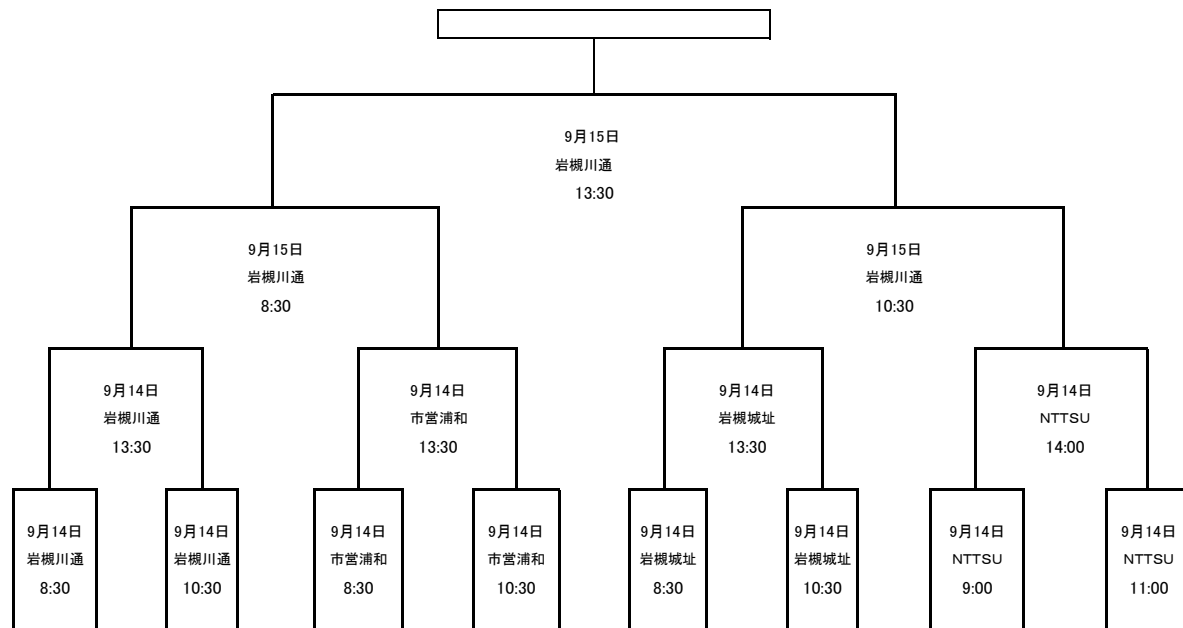

大会名	第7回EneOneカップ女子学童軟式野球選手権大会
期日	令和1年9月14日(土)～15日(日)予備日16日(月)
会場	さいたま市営浦和球場・さいたま市岩槻川通公園野球場・さいたま市岩槻城址公園野球場・NITTSU浦和ボールパーク

組合せ

①開始式 9月14日(土)8時より 各会場第1試合2チームで行います。
大会役員挨拶と始球式程度を予定します。ご協力をお願いします。

1	2	3	4	5	6	7	8	9	10	11	12	13	14	15	16
神奈川県	茨城県	埼玉県	三多摩	埼玉県	東京都	静岡県	栃木県	群馬県	茨城県	埼玉県	栃木県	埼玉県	千葉県	東京都	山梨県
YAMAYURI	茨城ガールズ	越谷ドリームス	三多摩協会選抜	Jyosshi One	八王子スマイリーズ	遠州ヤングガールズ	ミルキーズ栃木選抜	おおたガールズ	茨城選抜	新座ガールズ	ウイングス	さくらそう浦和ガールズ	習八TOMBOY	杉並女子学童選抜	山梨選抜