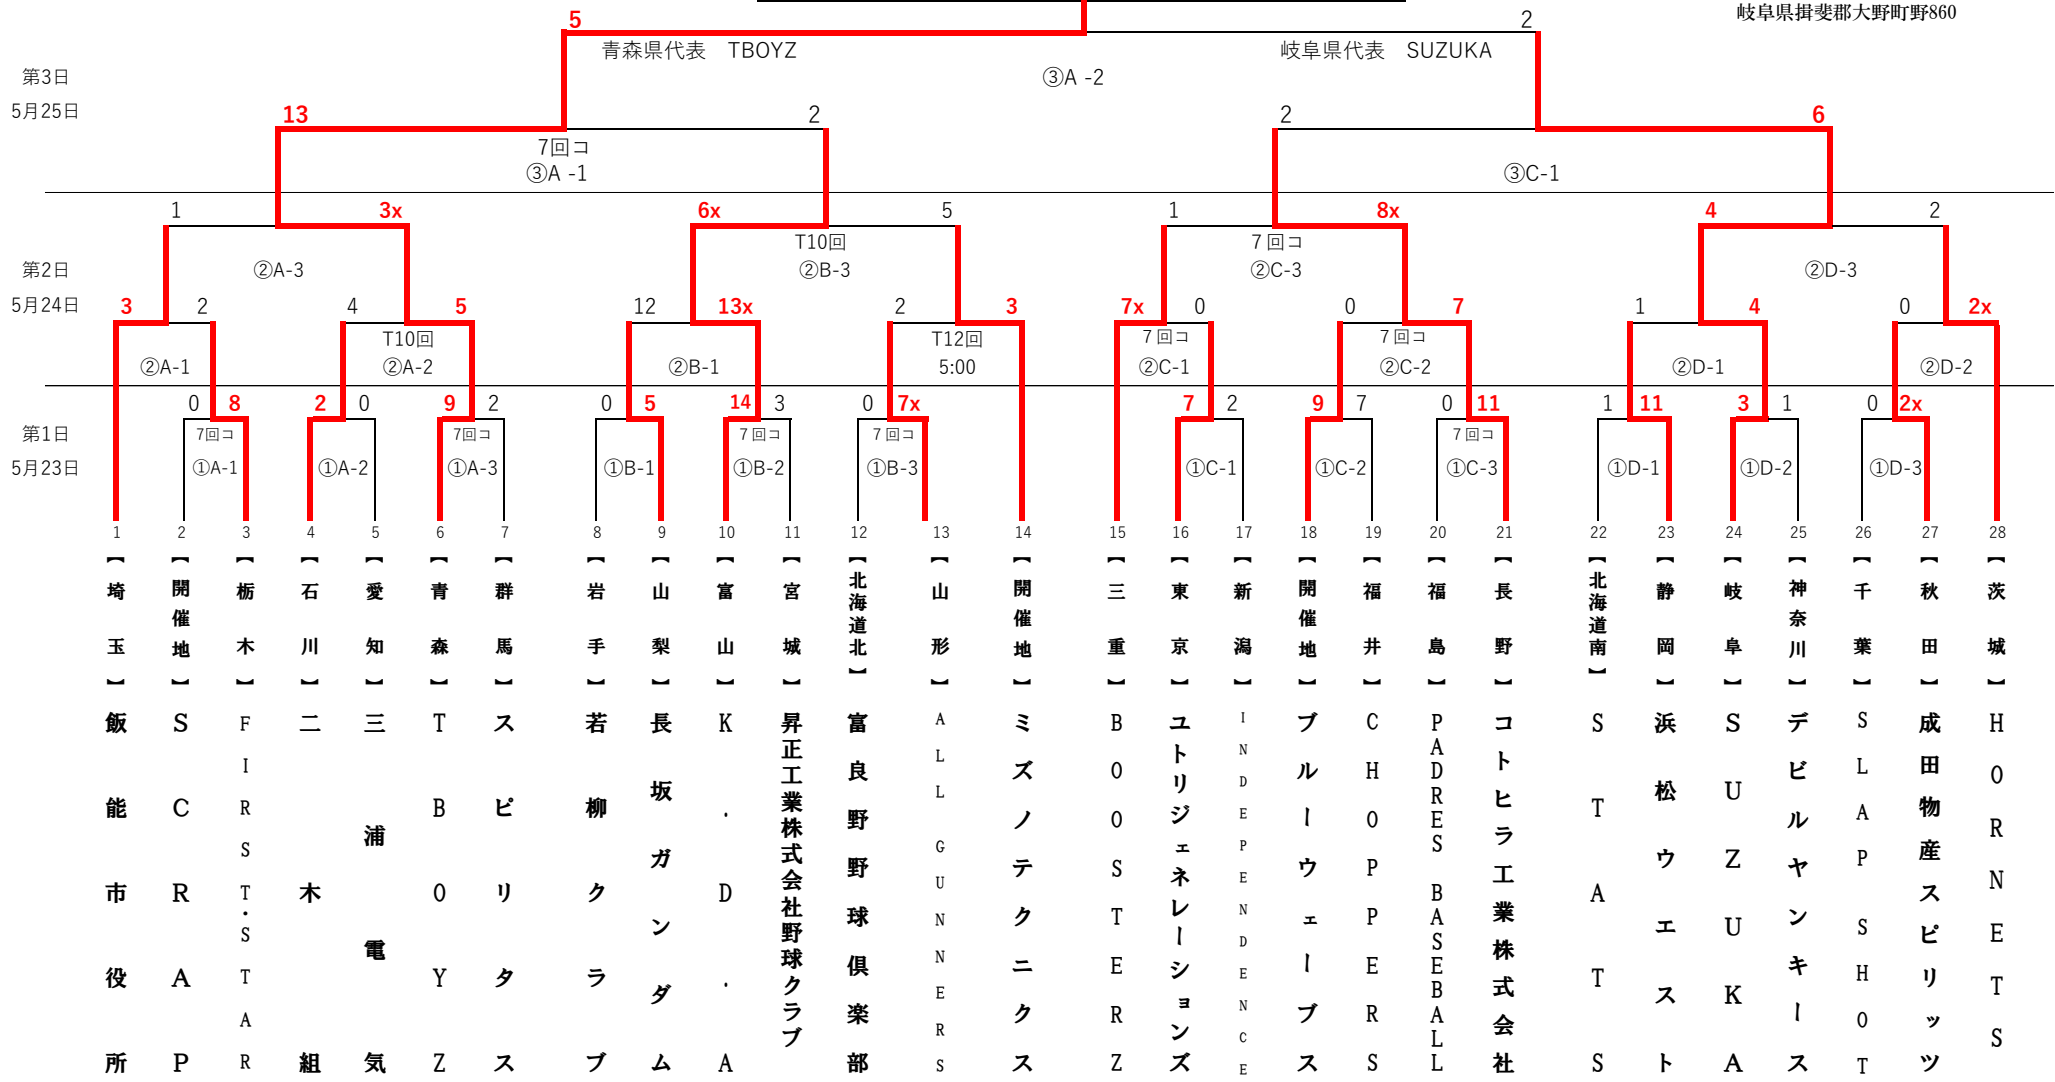

第48回東日本軟式野球大会（2部）

会期 令和8年5月23日（土）～5月25日（月）
開始式 5月23日（土）8：00 A会場 ごうどローズスタジアム
競技1日 令和8年5月23日（土）
競技2日 令和8年5月24日（日）
競技3日 令和8年5月25日（月）

A会場 ごうどローズスタジアム
岐阜県安八郡神戸町瀬古348-1
B会場 養老中央公園野球場
岐阜県養老郡養老町五日町400
C会場 大垣北公園野球場
岐阜県大垣市八島2247
D会場 弘光舎レインボースタジアム
岐阜県揖斐郡大野町野860

青森県代表 TBOYZ

1	2	3	4	5	6	7	8	9	10	11	12	13	14	15	16	17	18	19	20	21	22	23	24	25	26	27	28	
〔	〔	〔	〔	〔	〔	〔	〔	〔	〔	〔	〔	〔	〔	〔	〔	〔	〔	〔	〔	〔	〔	〔	〔	〔	〔	〔	〔	
埼	開	栃	石	愛	青	群	岩	山	富	宮	〔	山	〔	三	東	新	〔	福	福	長	〔	静	岐	神	千	秋	茨	
玉	催	木	川	知	森	馬	手	梨	山	城	〔	形	〔	重	京	潟	〔	井	島	野	〔	岡	阜	奈	葉	田	城	
飯	S	F	二	三	T	ス	若	長	K	昇	富	A	ミ	B	ユ	I	ブ	C	P	コ	S	浜	S	テ	S	成	H	
能	C	R		浦	B	ピ	柳	坂	.	正	良	L	ズ	O	ト	N	ル	H	A	ト	T	松	U	ビ	L	田	O	
市	R	T	木	電	0	リ	ク	ガ	D	工	野	L	ノ	S	リ	D	ウ	O	B	ヒ	A	ウ	Z	ル	A	物	R	
役	A	S			Y	タ	ラ	ン	.	業	球	G	テ	T	ジ	E	エ	P	A	ラ	T	エ	ヤ	ヤ	S	産	N	
所	P	A	組	気	Z	ス	ブ	ダ	.	株	球	U	ク	E	ェ	ネ	ィ	E	S	工	S	ス	ン	ン	H	ス	ピ	E
	R	T					ム	タ	.	会	球	N	ニ	R	レ	レ	ィ	R	B	業	T	ト	キ	キ	O	ビ	T	S
	P	A	組	気	Z	ス	ム	タ	.	社	球	N	ク	Z	シ	シ	ィ	S	A	株	S	ト	ィ	ィ	S	リ	S	S
	R	T					ム	タ	.	会	球	N	ク	Z	シ	シ	ィ	S	A	株	S	ト	ィ	ィ	S	リ	S	S
	P	A	組	気	Z	ス	ム	タ	.	社	球	N	ク	Z	シ	シ	ィ	S	A	株	S	ト	ィ	ィ	S	リ	S	S
	R	T					ム	タ	.	会	球	N	ク	Z	シ	シ	ィ	S	A	株	S	ト	ィ	ィ	S	リ	S	S
	P	A	組	気	Z	ス	ム	タ	.	会	球	N	ク	Z	シ	シ	ィ	S	A	株	S	ト	ィ	ィ	S	リ	S	S